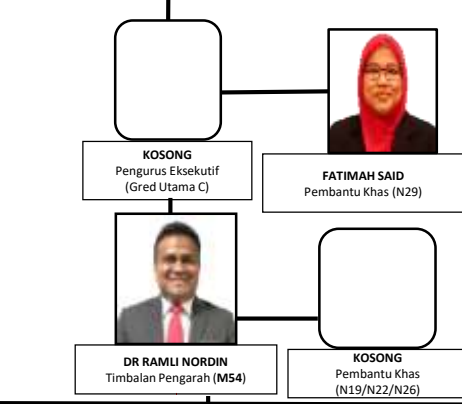

# BAHAGIAN INDUSTRI PEMBUATAN, SAINS DAN TEKNOLOGI (BIPST)

## UNIT PENGURUSAN PENYELIDIKAN (RMU)

**DATO' TS. V VALLUVAN VELOO**  
Pengarah  
(Gred Utama B)

**ANIZA BINTI SUKONO**  
Pembantu Khas (N22)